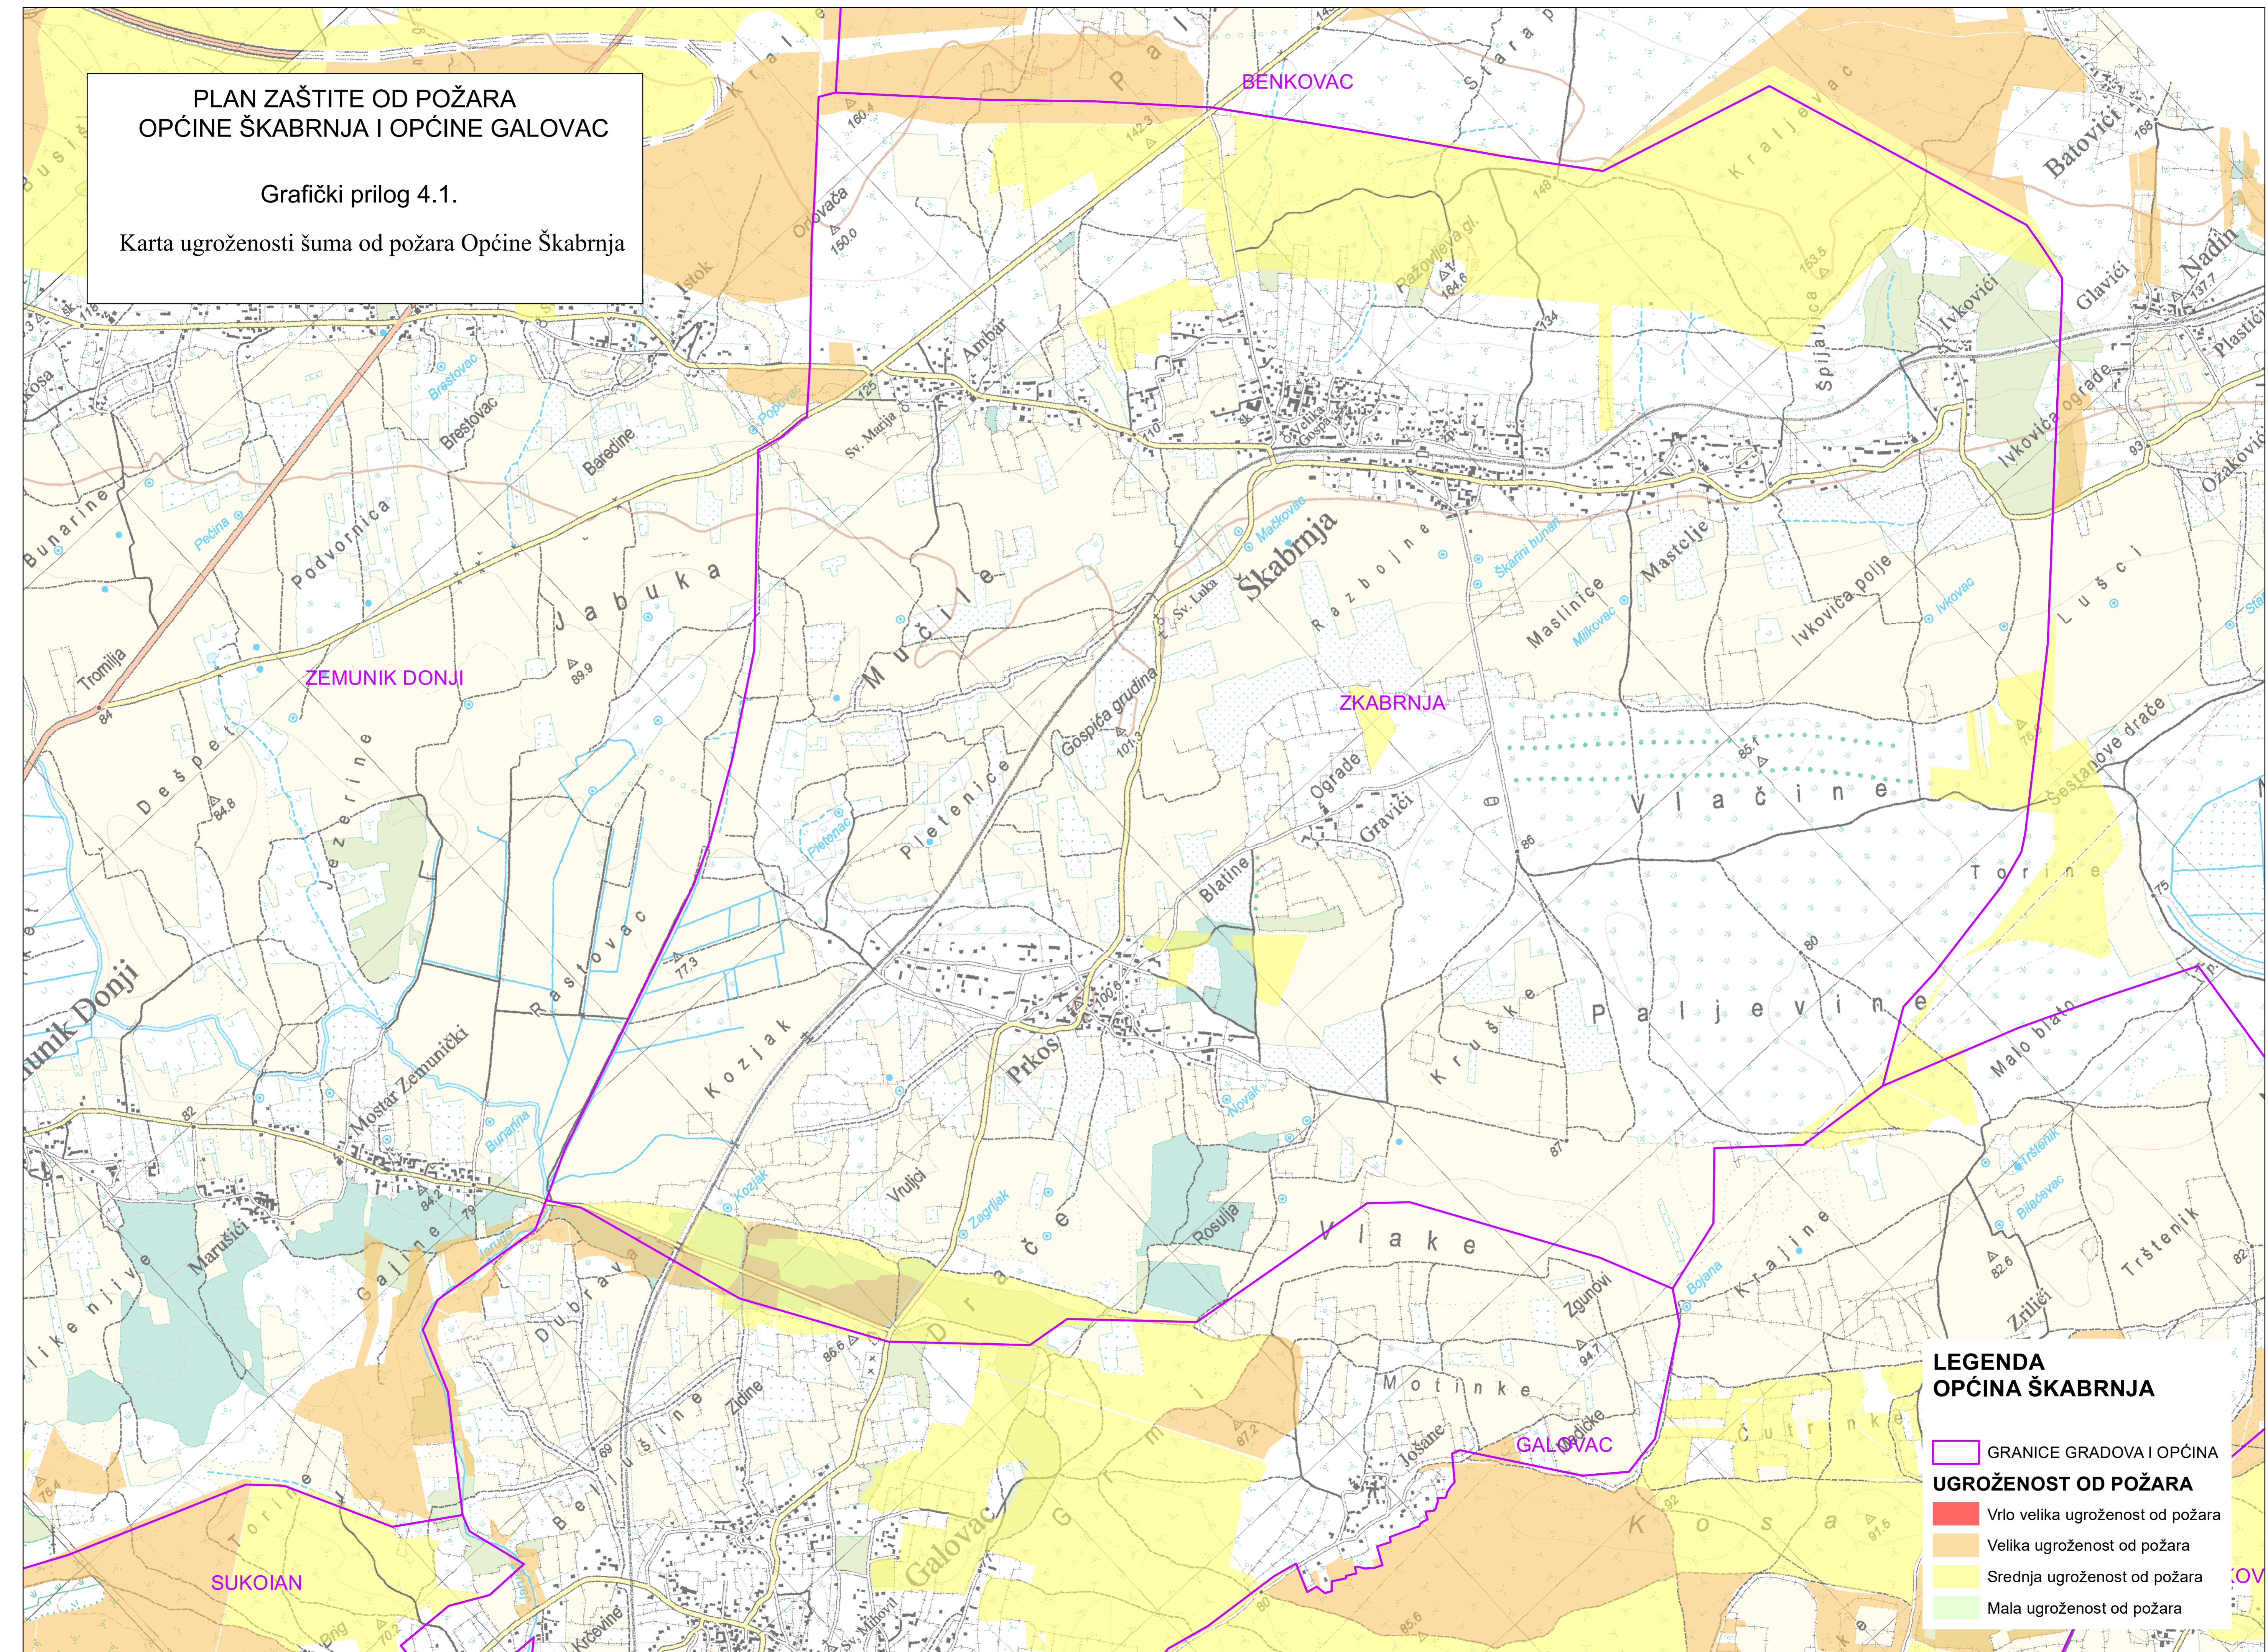

PLAN ZAŠTITE OD POŽARA
OPĆINE ŠKABRNJA I OPĆINE GALOVAC

Grafički prilog 4.1.

Karta ugroženosti šuma od požara Općine Škabrnja

**LEGENDA
OPĆINA ŠKABRNJA**

GRANICE GRADOVA I OPĆINA

UGROŽENOST OD POŽARA

- Vrlo velika ugroženost od požara
- Velika ugroženost od požara
- Srednja ugroženost od požara
- Mala ugroženost od požara